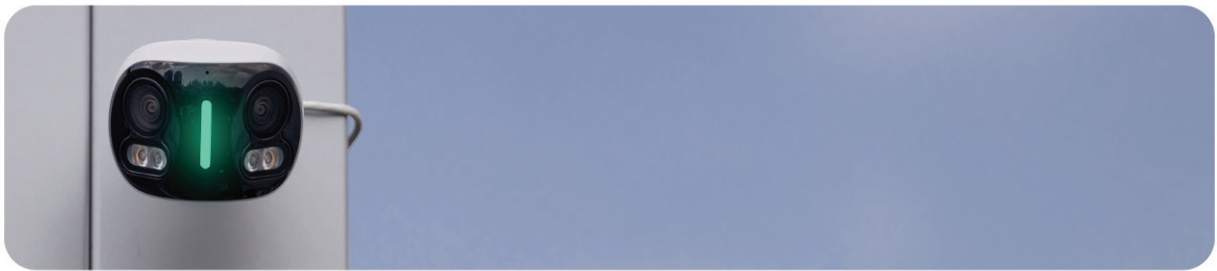

elma instruments

Lorex – 4K Intelligent videoovervågning

Se alle vores
Lorex kameraer!

v1.0 - Maj 2024

elma
instruments

Lorex Videoovervågning

Lorex – Canadisk producent af højkvalitets intelligent videoovervågning til mindre industrivirksomheder, butikker og private med behov op til 32 kameraer. Kameraerne installeres kablet med PoE fra NVR-boks, trådløst via Wi-Fi eller kombineret kablet og Wi-Fi med Lorex Fusion NVR-boks.